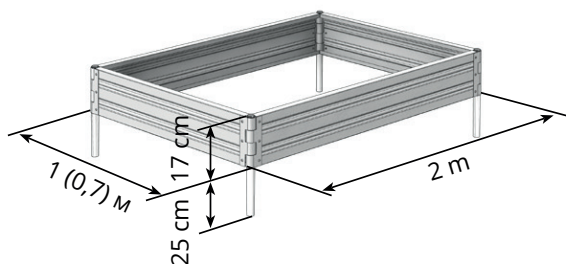

Система менеджмента качества (СМК)
ООО «Воля» сертифицирована
на соответствие
требованиям
стандарта
ISO 9001:2008

Сертифицировано
Русским Регистром

Pozinkovaný záhon

Montážní návod

CZ

Popis produktů

Pozinkovaný záhon je určený sloužit k vytvoření optimálního prostředí pro pěstování sazenic, květů a zeleniny v obytných oblastech a ve sklenících. Délka jednoho panelu je 0,7 m, 1,0 m nebo 1,99 m. Spojením panelů pomocí ocelových tyčí skrz vodící pouzdra v obou stranách každého panelu tvoříte záhony různých tvarů a výšky.

Výška jednotlivých panelů je 17 cm od úrovně terénu. Kotvicí tyče jsou zakopány v zemi o 25 cm. Po položení sestaveného záhonu na zem rovnoměrně prohlubte tyče, aby nedošlo k deformacím.

Komponenty

Panel 2 m	
Panel 1(0,7) m	
Tyč dlouhá Ø25 x 42 cm	
Tyč krátká Ø25 x 20,5 cm	
Víčko	

1

2

3

5

4

Obdélník

Výška	Délka	Ocelový panel 2,0 m	Ocelový panel 1,0 m nebo 0,7 m	Tyče 42 cm	Tyče 25 cm	Víčka
17 cm	2,0 m	2 ks	2 ks	4 ks	0 ks	4 ks
	4,0 m	4 ks	2 ks	6 ks	0 ks	6 ks
	6,0 m	6 ks	2 ks	8 ks	0 ks	8 ks
	8,0 m	8 ks	2 ks	10 ks	0 ks	10 ks
34 cm	2,0 m	4 ks	4 ks	4 ks	4 ks	4 ks
	4,0 m	8 ks	4 ks	6 ks	6 ks	6 ks
	6,0 m	12 ks	4 ks	8 ks	8 ks	8 ks
	8,0 m	16 ks	4 ks	10 ks	10 ks	10 ks
51 cm	2,0 m	6 ks	6 ks	4 ks	8 ks	4 ks
	4,0 m	10 ks	6 ks	6 ks	12 ks	6 ks
	6,0 m	14 ks	6 ks	8 ks	16 ks	8 ks
	8,0 m	16 ks	6 ks	10 ks	20 ks	10 ks

Šestihran

Výška	Ocelový panel 0,7 m	Tyče 42 cm	Tyče 25 cm	Víčka
17 cm	5 ks	5 ks	0 ks	5 ks
34 cm	10 ks	5 ks	5 ks	5 ks
51 cm	15 ks	7 ks	10 ks	5 ks

Kaskáda

Výška	Ocelový panel 1,0 m	Tyče 42 cm	Tyče 25 cm	Víčka
51 cm	18 ks	8 ks	10 ks	8 ks