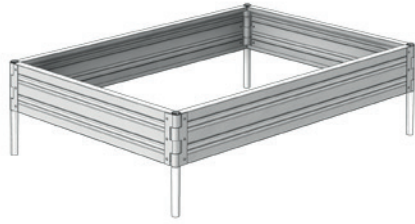

Система менеджмента качества (СМК)
ООО «Воля» сертифицирована
на соответствие
требованиям
стандарта
ISO 9001:2008

Сертифицировано
Русским Регистром

Pozinkovaný záhon

Montážní návod

CZ

Popis produktů

Pozinkovaný záhon je určený sloužit k vytvoření optimálního prostředí pro pěstování sazenic, květů a zeleniny v obytných oblastech a ve sklenících. Délka jednoho panelu je 0,7 m, 1,0 m nebo 1,99 m. Spojením panelů pomocí ocelových tyčí skrz vodící pouzdra v obou stranách každého panelu tvoříte záhony různých tvarů a výšky.

Výška jednotlivých panelů je 17 cm od úrovně terénu. Kotvicí tyče jsou zakopány v zemi o 25 cm. Po položení sestaveného záhonu na zem rovnoměrně prohlubte tyče, aby nedošlo k deformacím.

Komponenty

Panel 2 m	
Panel 1(0,7) m	
Tyč dlouhá Ø25 x 42 cm	
Tyč krátká Ø25 x 20,5 cm	
Víčko	

1

2

3

5

4

Obdélník

Výška	Délka	Ocelový panel 2,0 m	Ocelový panel 1,0 m nebo 0,7 m	Tyče 42 cm	Tyče 25 cm	Víčka
17 cm	2,0 m	2 ks	2 ks	4 ks	0 ks	4 ks
	4,0 m	4 ks	2 ks	6 ks	0 ks	6 ks
	6,0 m	6 ks	2 ks	8 ks	0 ks	8 ks
	8,0 m	8 ks	2 ks	10 ks	0 ks	10 ks
34 cm	2,0 m	4 ks	4 ks	4 ks	4 ks	4 ks
	4,0 m	8 ks	4 ks	6 ks	6 ks	6 ks
	6,0 m	12 ks	4 ks	8 ks	8 ks	8 ks
	8,0 m	16 ks	4 ks	10 ks	10 ks	10 ks
51 cm	2,0 m	6 ks	6 ks	4 ks	8 ks	4 ks
	4,0 m	10 ks	6 ks	6 ks	12 ks	6 ks
	6,0 m	14 ks	6 ks	8 ks	16 ks	8 ks
	8,0 m	16 ks	6 ks	10 ks	20 ks	10 ks