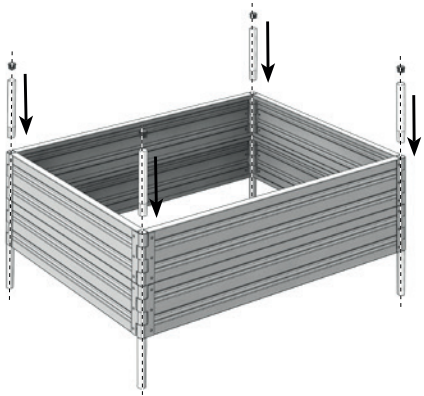

Výška jednotlivých panelů je 17 cm od úrovně terénu. Kotvicí tyče jsou zakopány v zemi o 25 cm. Po položení sestaveného záhonu na zem rovnoměrně prohlubte tyče, aby nedošlo k deformacím.

Komponenty

Panel 2 m	
Panel 1(0,7) m	
Tyč dlouhá Ø25 x 42 cm	
Tyč krátká Ø25 x 20,5 cm	
Víčko	

1

2

3

5

4

Obdélník

Výška	Délka	Ocelový panel 2,0 m	Ocelový panel 1,0 m nebo 0,7 m	Tyče 42 cm	Tyče 25 cm	Víčka
17 cm	2,0 m	2 ks	2 ks	4 ks	0 ks	4 ks
	4,0 m	4 ks	2 ks	6 ks	0 ks	6 ks
	6,0 m	6 ks	2 ks	8 ks	0 ks	8 ks
	8,0 m	8 ks	2 ks	10 ks	0 ks	10 ks
34 cm	2,0 m	4 ks	4 ks	4 ks	4 ks	4 ks
	4,0 m	8 ks	4 ks	6 ks	6 ks	6 ks
	6,0 m	12 ks	4 ks	8 ks	8 ks	8 ks
	8,0 m	16 ks	4 ks	10 ks	10 ks	10 ks
51 cm	2,0 m	6 ks	6 ks	4 ks	8 ks	4 ks
	4,0 m	10 ks	6 ks	6 ks	12 ks	6 ks
	6,0 m	14 ks	6 ks	8 ks	16 ks	8 ks
	8,0 m	16 ks	6 ks	10 ks	20 ks	10 ks

Šestihran

Výška	Ocelový panel 0,7 m	Tyče 42 cm	Tyče 25 cm	Víčka
17 cm	5 ks	5 ks	0 ks	5 ks
34 cm	10 ks	5 ks	5 ks	5 ks
51 cm	15 ks	7 ks	10 ks	5 ks

Kaskáda

Výška	Ocelový panel 1,0 m	Tyče 42 cm	Tyče 25 cm	Víčka
51 cm	18 ks	8 ks	10 ks	8 ks