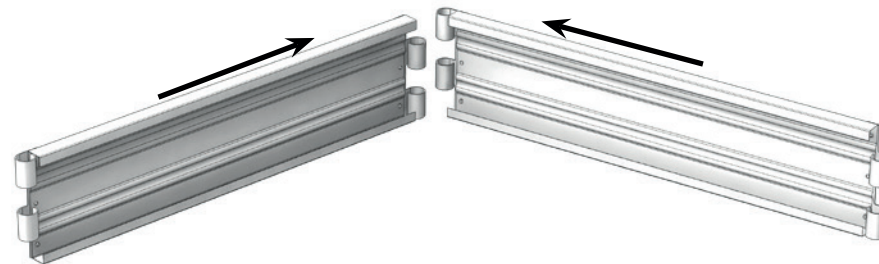

Система менеджмента качества (СМК)
ООО «Воля» сертифицирована
на соответствие
требованиям
стандарта
ISO 9001:2008

Сертифицировано
Русским Регистром

Pozinkovaný záhon

Montážní návod

CZ

Popis produktů

Pozinkovaný záhon je určený sloužit k vytvoření optimálního prostředí pro pěstování sazenic, květů a zeleniny v obytných oblastech a ve sklenících. Délka jednoho panelu je 0,7 m, 1,0 m nebo 1,99 m. Spojením panelů pomocí ocelových tyčí skrz vodící pouzdra v obou stranách každého panelu tvoříte záhony různých tvarů a výšky.

Výška jednotlivých panelů je 17 cm od úrovně terénu. Kotvicí tyče jsou zakopány v zemi o 25 cm. Po položení sestaveného záhonu na zem rovnoměrně prohlubte tyče, aby nedošlo k deformacím.

Komponenty

Panel 2 m	
Panel 1(0,7) m	
Tyč dlouhá Ø25 x 42 cm	
Tyč krátká Ø25 x 20,5 cm	
Víčko	

1

2

3

5

4

Obdélník

Výška	Délka	Ocelový panel 2,0 m	Ocelový panel 1,0 m nebo 0,7 m	Tyče 42 cm	Tyče 25 cm	Víčka
17 cm	2,0 m	2 ks	2 ks	4 ks	0 ks	4 ks
	4,0 m	4 ks	2 ks	6 ks	0 ks	6 ks
	6,0 m	6 ks	2 ks	8 ks	0 ks	8 ks
	8,0 m	8 ks	2 ks	10 ks	0 ks	10 ks
34 cm	2,0 m	4 ks	4 ks	4 ks	4 ks	4 ks
	4,0 m	8 ks	4 ks	6 ks	6 ks	6 ks
	6,0 m	12 ks	4 ks	8 ks	8 ks	8 ks
	8,0 m	16 ks	4 ks	10 ks	10 ks	10 ks
51 cm	2,0 m	6 ks	6 ks	4 ks	8 ks	4 ks
	4,0 m	10 ks	6 ks	6 ks	12 ks	6 ks
	6,0 m	14 ks	6 ks	8 ks	16 ks	8 ks
	8,0 m	16 ks	6 ks	10 ks	20 ks	10 ks