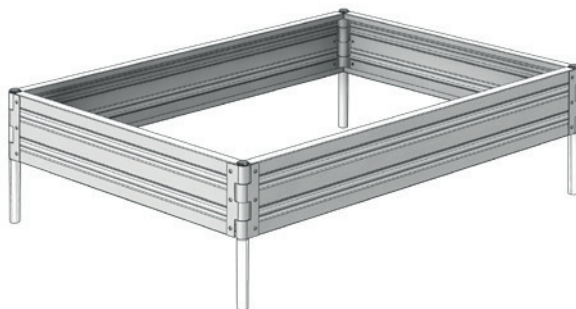

Система менеджмента качества (СМК)
ООО «Воля» сертифицирована
на соответствие
требованиям
стандарта
ISO 9001:2008

Сертифицировано
Русским Регистром

Pozinkovaný záhon

Montážní návod

CZ

Popis produktů

Pozinkovaný záhon je určený sloužit k vytvoření optimálního prostředí pro pěstování sazenic, květů a zeleniny v obytných oblastech a ve sklenících. Délka jednoho panelu je 0,7 m, 1,0 m nebo 1,99 m. Spojením panelů pomocí ocelových tyčí skrz vodící pouzdra v obou stranách každého panelu tvoříte záhony různých tvarů a výšky.

Výška jednotlivých panelů je 17 cm od úrovně terénu. Kotvicí tyče jsou zakopány v zemi o 25 cm. Po položení sestaveného záhonu na zem rovnoměrně prohlubte tyče, aby nedošlo k deformacím.

Komponenty

Panel 2 m	
Panel 1(0,7) m	
Tyč dlouhá Ø25 x 42 cm	
Tyč krátká Ø25 x 20,5 cm	
Víčko	

1

2

3

5

4

Obdélník

Výška	Délka	Ocelový panel 2,0 m	Ocelový panel 1,0 m nebo 0,7 m	Tyče 42 cm	Tyče 25 cm	Víčka
17 cm	2,0 m	2 ks	2 ks	4 ks	0 ks	4 ks
	4,0 m	4 ks	2 ks	6 ks	0 ks	6 ks
	6,0 m	6 ks	2 ks	8 ks	0 ks	8 ks
	8,0 m	8 ks	2 ks	10 ks	0 ks	10 ks
34 cm	2,0 m	4 ks	4 ks	4 ks	4 ks	4 ks
	4,0 m	8 ks	4 ks	6 ks	6 ks	6 ks
	6,0 m	12 ks	4 ks	8 ks	8 ks	8 ks
	8,0 m	16 ks	4 ks	10 ks	10 ks	10 ks
51 cm	2,0 m	6 ks	6 ks	4 ks	8 ks	4 ks
	4,0 m	10 ks	6 ks	6 ks	12 ks	6 ks
	6,0 m	14 ks	6 ks	8 ks	16 ks	8 ks
	8,0 m	16 ks	6 ks	10 ks	20 ks	10 ks

Šestihran

Výška	Ocelový panel 0,7 m	Tyče 42 cm	Tyče 25 cm	Víčka
17 cm	5 ks	5 ks	0 ks	5 ks
34 cm	10 ks	5 ks	5 ks	5 ks
51 cm	15 ks	7 ks	10 ks	5 ks

Kaskáda

Výška	Ocelový panel 1,0 m	Tyče 42 cm	Tyče 25 cm	Víčka
51 cm	18 ks	8 ks	10 ks	8 ks