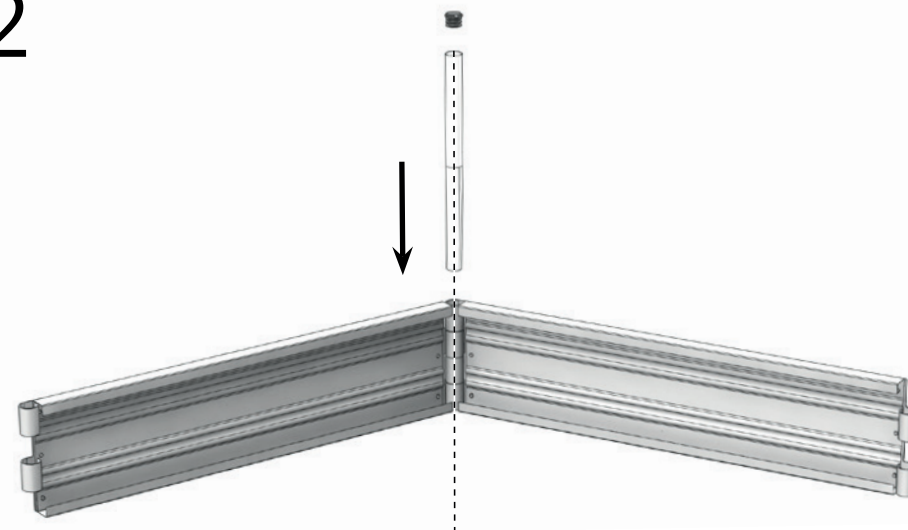

Система менеджмента качества (СМК)
ООО «Воля» сертифицирована
на соответствие
требованиям
стандарта
ISO 9001:2008

Сертифицировано
Русским Регистром

Pozinkovaný záhon

Montážní návod

CZ

Popis produktů

Pozinkovaný záhon je určený sloužit k vytvoření optimálního prostředí pro pěstování sazenic, květů a zeleniny v obytných oblastech a ve sklenících. Délka jednoho panelu je 0,7 m, 1,0 m nebo 1,99 m. Spojením panelů pomocí ocelových tyčí skrz vodící pouzdra v obou stranách každého panelu tvoříte záhony různých tvarů a výšky.

Výška jednotlivých panelů je 17 cm od úrovně terénu. Kotvicí tyče jsou zakopány v zemi o 25 cm. Po položení sestaveného záhonu na zem rovnoměrně prohlubte tyče, aby nedošlo k deformacím.

Komponenty

Panel 2 m	
Panel 1(0,7) m	
Tyč dlouhá Ø25 x 42 cm	
Tyč krátká Ø25 x 20,5 cm	
Víčko	

1

2

3

5

4

Obdélník

Výška	Délka	Ocelový panel 2,0 m	Ocelový panel 1,0 m nebo 0,7 m	Tyče 42 cm	Tyče 25 cm	Víčka
17 cm	2,0 m	2 ks	2 ks	4 ks	0 ks	4 ks
	4,0 m	4 ks	2 ks	6 ks	0 ks	6 ks
	6,0 m	6 ks	2 ks	8 ks	0 ks	8 ks
	8,0 m	8 ks	2 ks	10 ks	0 ks	10 ks
34 cm	2,0 m	4 ks	4 ks	4 ks	4 ks	4 ks
	4,0 m	8 ks	4 ks	6 ks	6 ks	6 ks
	6,0 m	12 ks	4 ks	8 ks	8 ks	8 ks
	8,0 m	16 ks	4 ks	10 ks	10 ks	10 ks
51 cm	2,0 m	6 ks	6 ks	4 ks	8 ks	4 ks
	4,0 m	10 ks	6 ks	6 ks	12 ks	6 ks
	6,0 m	14 ks	6 ks	8 ks	16 ks	8 ks
	8,0 m	16 ks	6 ks	10 ks	20 ks	10 ks