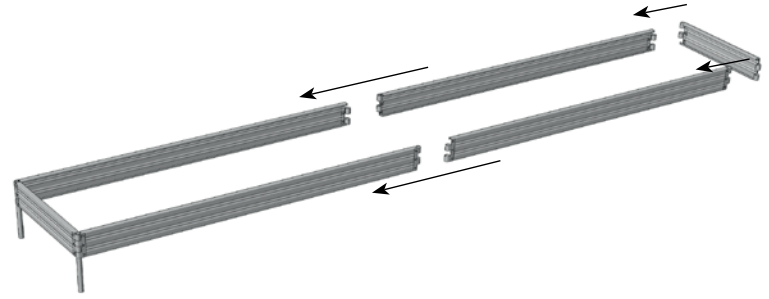

Система менеджмента качества (СМК)
ООО «Воля» сертифицирована
на соответствие
требованиям
стандарта
ISO 9001:2008

Сертифицировано
Русским Регистром

Pozinkovaný záhon

Montážní návod

CZ

Popis produktů

Pozinkovaný záhon je určený sloužit k vytvoření optimálního prostředí pro pěstování sazenic, květů a zeleniny v obytných oblastech a ve sklenících. Délka jednoho panelu je 0,7 m, 1,0 m nebo 1,99 m. Spojením panelů pomocí ocelových tyčí skrz vodící pouzdra v obou stranách každého panelu tvoříte záhony různých tvarů a výšky.

Výška jednotlivých panelů je 17 cm od úrovně terénu. Kotvicí tyče jsou zakopány v zemi o 25 cm. Po položení sestaveného záhonu na zem rovnoměrně prohlubte tyče, aby nedošlo k deformacím.

Komponenty

Panel 2 m	
Panel 1(0,7) m	
Tyč dlouhá Ø25 x 42 cm	
Tyč krátká Ø25 x 20,5 cm	
Víčko	

1

2

3

5

4

Obdélník

Výška	Délka	Ocelový panel 2,0 m	Ocelový panel 1,0 m nebo 0,7 m	Tyče 42 cm	Tyče 25 cm	Víčka
17 cm	2,0 m	2 ks	2 ks	4 ks	0 ks	4 ks
	4,0 m	4 ks	2 ks	6 ks	0 ks	6 ks
	6,0 m	6 ks	2 ks	8 ks	0 ks	8 ks
	8,0 m	8 ks	2 ks	10 ks	0 ks	10 ks
34 cm	2,0 m	4 ks	4 ks	4 ks	4 ks	4 ks
	4,0 m	8 ks	4 ks	6 ks	6 ks	6 ks
	6,0 m	12 ks	4 ks	8 ks	8 ks	8 ks
	8,0 m	16 ks	4 ks	10 ks	10 ks	10 ks
51 cm	2,0 m	6 ks	6 ks	4 ks	8 ks	4 ks
	4,0 m	10 ks	6 ks	6 ks	12 ks	6 ks
	6,0 m	14 ks	6 ks	8 ks	16 ks	8 ks
	8,0 m	16 ks	6 ks	10 ks	20 ks	10 ks

Šestihran

Výška	Ocelový panel 0,7 m	Tyče 42 cm	Tyče 25 cm	Víčka
17 cm	5 ks	5 ks	0 ks	5 ks
34 cm	10 ks	5 ks	5 ks	5 ks
51 cm	15 ks	7 ks	10 ks	5 ks

Kaskáda

Výška	Ocelový panel 1,0 m	Tyče 42 cm	Tyče 25 cm	Víčka
51 cm	18 ks	8 ks	10 ks	8 ks