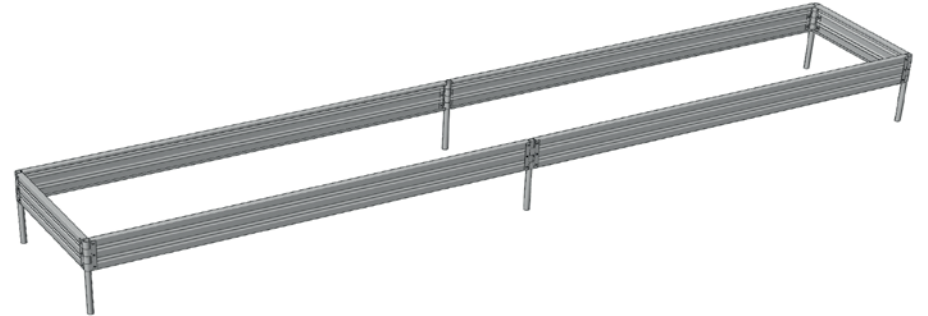

Система менеджмента качества (СМК)
ООО «Воля» сертифицирована
на соответствие
требованиям
стандарта
ISO 9001:2008

Сертифицировано
Русским Регистром

Pozinkovaný záhon

Montážní návod

CZ

Popis produktů

Pozinkovaný záhon je určený sloužit k vytvoření optimálního prostředí pro pěstování sazenic, květů a zeleniny v obytných oblastech a ve sklenících. Délka jednoho panelu je 0,7 m, 1,0 m nebo 1,99 m. Spojením panelů pomocí ocelových tyčí skrz vodící pouzdra v obou stranách každého panelu tvoříte záhony různých tvarů a výšky.

Výška jednotlivých panelů je 17 cm od úrovně terénu. Kotvicí tyče jsou zakopány v zemi o 25 cm. Po položení sestaveného záhonu na zem rovnoměrně prohlubte tyče, aby nedošlo k deformacím.

Komponenty

Panel 2 m	
Panel 1(0,7) m	
Tyč dlouhá Ø25 x 42 cm	
Tyč krátká Ø25 x 20,5 cm	
Víčko	

1

2

3

5

4

Obdélník

Výška	Délka	Ocelový panel 2,0 m	Ocelový panel 1,0 m nebo 0,7 m	Tyče 42 cm	Tyče 25 cm	Víčka
17 cm	2,0 m	2 ks	2 ks	4 ks	0 ks	4 ks
	4,0 m	4 ks	2 ks	6 ks	0 ks	6 ks
	6,0 m	6 ks	2 ks	8 ks	0 ks	8 ks
	8,0 m	8 ks	2 ks	10 ks	0 ks	10 ks
34 cm	2,0 m	4 ks	4 ks	4 ks	4 ks	4 ks
	4,0 m	8 ks	4 ks	6 ks	6 ks	6 ks
	6,0 m	12 ks	4 ks	8 ks	8 ks	8 ks
	8,0 m	16 ks	4 ks	10 ks	10 ks	10 ks
51 cm	2,0 m	6 ks	6 ks	4 ks	8 ks	4 ks
	4,0 m	10 ks	6 ks	6 ks	12 ks	6 ks
	6,0 m	14 ks	6 ks	8 ks	16 ks	8 ks
	8,0 m	16 ks	6 ks	10 ks	20 ks	10 ks

Šestihran

Výška	Ocelový panel 0,7 m	Tyče 42 cm	Tyče 25 cm	Víčka
17 cm	5 ks	5 ks	0 ks	5 ks
34 cm	10 ks	5 ks	5 ks	5 ks
51 cm	15 ks	7 ks	10 ks	5 ks

Kaskáda

Výška	Ocelový panel 1,0 m	Tyče 42 cm	Tyče 25 cm	Víčka
51 cm	18 ks	8 ks	10 ks	8 ks