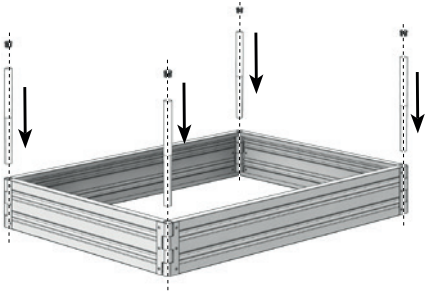

Výška jednotlivých panelů je 17 cm od úrovně terénu. Kotvicí tyče jsou zakopány v zemi o 25 cm. Po položení sestaveného záhonu na zem rovnoměrně prohlubte tyče, aby nedošlo k deformacím.

Komponenty

Panel 2 m	
Panel 1(0,7) m	
Tyč dlouhá Ø25 x 42 cm	
Tyč krátká Ø25 x 20,5 cm	
Víčko	

1

2

3

5

4

Obdélník

Výška	Délka	Ocelový panel 2,0 m	Ocelový panel 1,0 m nebo 0,7 m	Tyče 42 cm	Tyče 25 cm	Víčka
17 cm	2,0 m	2 ks	2 ks	4 ks	0 ks	4 ks
	4,0 m	4 ks	2 ks	6 ks	0 ks	6 ks
	6,0 m	6 ks	2 ks	8 ks	0 ks	8 ks
	8,0 m	8 ks	2 ks	10 ks	0 ks	10 ks
34 cm	2,0 m	4 ks	4 ks	4 ks	4 ks	4 ks
	4,0 m	8 ks	4 ks	6 ks	6 ks	6 ks
	6,0 m	12 ks	4 ks	8 ks	8 ks	8 ks
	8,0 m	16 ks	4 ks	10 ks	10 ks	10 ks
51 cm	2,0 m	6 ks	6 ks	4 ks	8 ks	4 ks
	4,0 m	10 ks	6 ks	6 ks	12 ks	6 ks
	6,0 m	14 ks	6 ks	8 ks	16 ks	8 ks
	8,0 m	16 ks	6 ks	10 ks	20 ks	10 ks