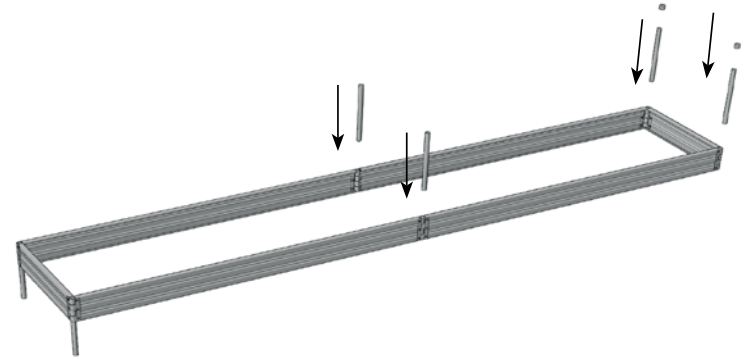

Výška jednotlivých panelů je 17 cm od úrovně terénu. Kotvicí tyče jsou zakopány v zemi o 25 cm. Po položení sestaveného záhonu na zem rovnoměrně prohlubte tyče, aby nedošlo k deformacím.

Komponenty

Panel 2 m	
Panel 1(0,7) m	
Tyč dlouhá Ø25 x 42 cm	
Tyč krátká Ø25 x 20,5 cm	
Víčko	

1

2

3

5

4

Obdélník

Výška	Délka	Ocelový panel 2,0 m	Ocelový panel 1,0 m nebo 0,7 m	Tyče 42 cm	Tyče 25 cm	Víčka
17 cm	2,0 m	2 ks	2 ks	4 ks	0 ks	4 ks
	4,0 m	4 ks	2 ks	6 ks	0 ks	6 ks
	6,0 m	6 ks	2 ks	8 ks	0 ks	8 ks
	8,0 m	8 ks	2 ks	10 ks	0 ks	10 ks
34 cm	2,0 m	4 ks	4 ks	4 ks	4 ks	4 ks
	4,0 m	8 ks	4 ks	6 ks	6 ks	6 ks
	6,0 m	12 ks	4 ks	8 ks	8 ks	8 ks
	8,0 m	16 ks	4 ks	10 ks	10 ks	10 ks
51 cm	2,0 m	6 ks	6 ks	4 ks	8 ks	4 ks
	4,0 m	10 ks	6 ks	6 ks	12 ks	6 ks
	6,0 m	14 ks	6 ks	8 ks	16 ks	8 ks
	8,0 m	16 ks	6 ks	10 ks	20 ks	10 ks

Šestihran

Výška	Ocelový panel 0,7 m	Tyče 42 cm	Tyče 25 cm	Víčka
17 cm	5 ks	5 ks	0 ks	5 ks
34 cm	10 ks	5 ks	5 ks	5 ks
51 cm	15 ks	7 ks	10 ks	5 ks

Kaskáda

Výška	Ocelový panel 1,0 m	Tyče 42 cm	Tyče 25 cm	Víčka
51 cm	18 ks	8 ks	10 ks	8 ks